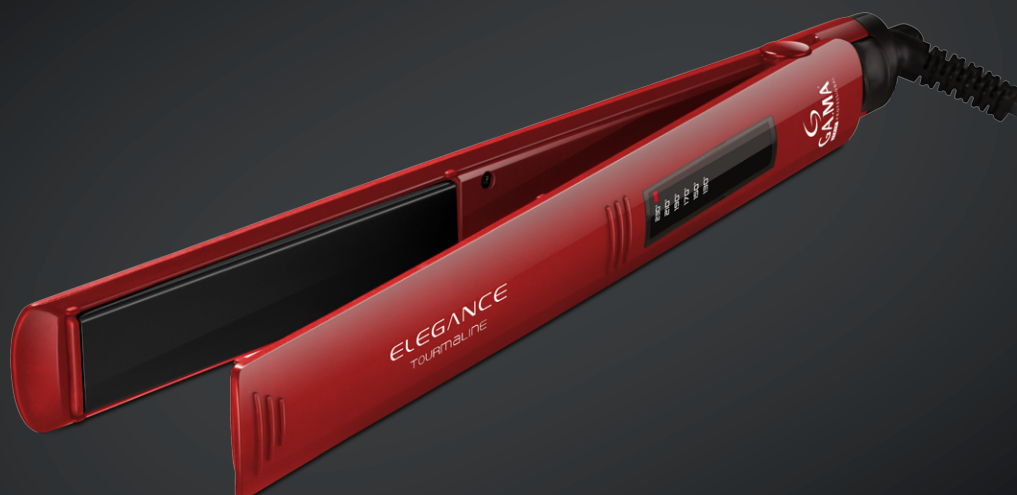

ELEGANCE | ELETTRONICA  
TOURMALINE

POHODLÍ ELEGANCE

**NASTAVITELNÁ TEPLOTA**  
130°-230°C/266°-446°F  
ZVOLTE SI POŽADOVANOU  
TEPLotu

**TURMALÍNOVÉ TOPNÉ PLOCHY**  
ZDRAVÉ, CHRÁNĚNÉ  
A LESKLÉ VLASY

**BEZPEČNOSTNÍ VYPÍNAČ**  
100% BEZPEČNOST  
PŘI POUŽÍVÁNÍ

**ELEKTRONICKÝ LED DISPLAY**  
TEPLOTA POD KONTROLOU

**PLOVOUCÍ TOPNÉ PLOCHY**  
ZABRAŇUJE NADMĚRNÉMU  
ZATÍŽENÍ TEPEM

ULTRA TENKÝ DESIGN, SNADNÉ POUŽITÍ

Ultra tenký design zaručuje snadnou manipulaci a mimořádně nízkou váhu. Hlavním prvkem je LED displej, který slouží k nastavení požadované teploty začínající na 130°C/266°F, pro jemné, snadné narovnání vlasů, a až 230°C/446°F pro hustší vlasy. 12 cm topné plochy umožňují efektivní narovnání hustých vlasů jedním tahem.

TECHNICKÉ PARAMETRY

Nastavitelná teplota	130-230°C / 266-446°F
Topné plochy	turmalín
Automatické vypínání	60 minut od zapnutí

SPECIFIKACE PRODUKTU

Design	Ultra tenký
Plovoucí topné plochy	✓
Display	Elektronický LED
Uzamykatelné tlačítko	Pro snadné skladování
Kabel	360°
Rozměry topných ploch	2.5 x 12 cm
Váha produktu	241 g * - 0.53 lb *
Délka produktu	30 cm
Výkon	47 W
Napětí	100-240 V ~
Frekvence	50-60 Hz